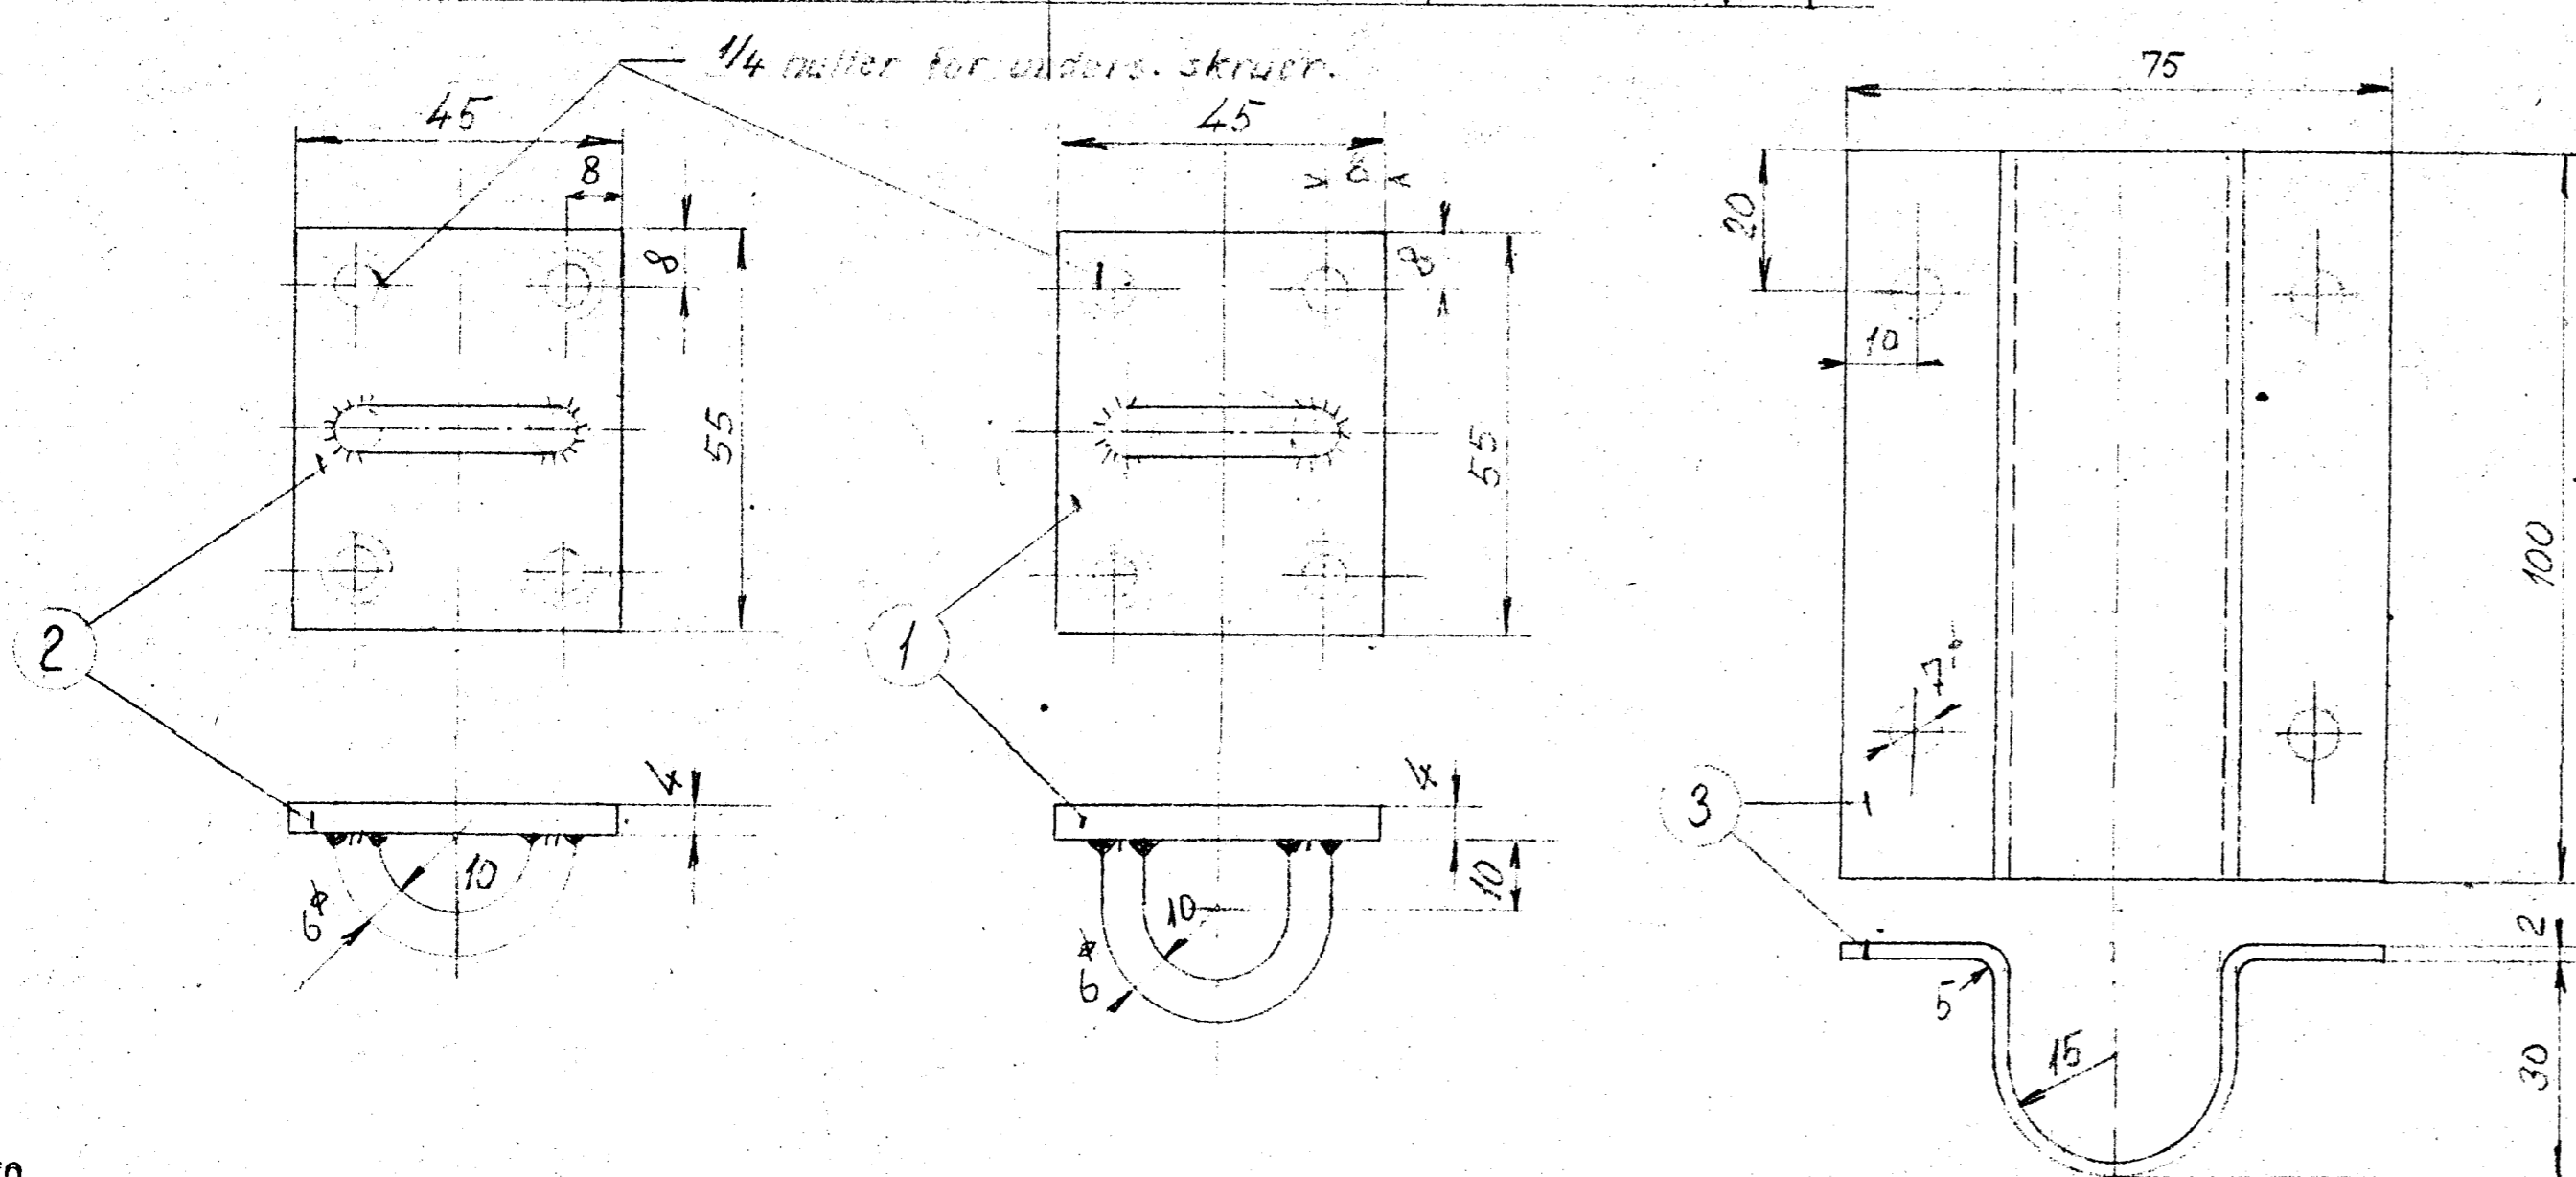

Anbr. i begge sider af loko.

2	Best. for beslag	3	Flussjær
2	Best. for håndtag	2	-
2	Best. for kæde	1	-
2	6mm jernkæde med læderbetræk		L = 650
Stykketal	Genstand	Nr	Material
Ophængning og beslag			
ændr. A 24/7 50 JM.			

Danske Statsbaner
Maskinafdelingen

Målest. Tegning
1:5 Kalk
1:1 Rev. 22/5 50 JM
6/196

Sikkerhedskæde ved indgangsdør til førerhus.
Loko litra A

Q 87i